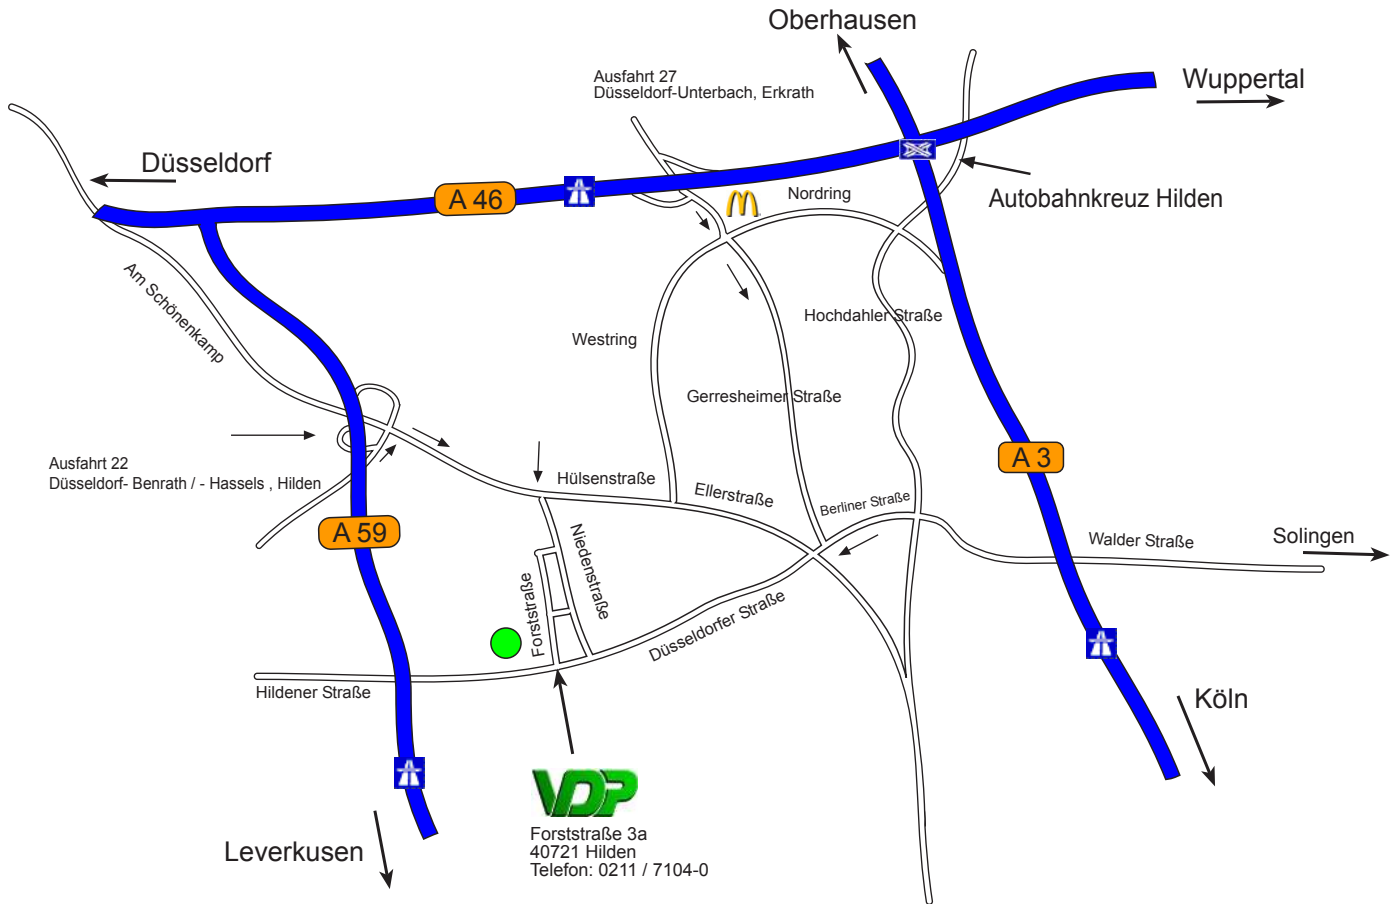

# Anfahrt Hilden

## Von Süden, Norden und Osten:

A3 bzw. A 46 bis Kreuz Hilden (28). Von A 3 Wechsel auf A 46 Richtung Düsseldorf. Nach Kreuz Hilden erste Abfahrt „Düsseldorf-Unterbach, Erkrath (27)“. An der Ampel links abbiegen Richtung Hilden. Auf der linken Seite McDonalds - weiter geradeaus (Gerresheimer Straße), Kreisverkehr geradeaus, bis zur Kreuzung Berliner Straße. Links abbiegen, weiter geradeaus – Düsseldorfer Straße. Rechts in die Forststraße – gleich wieder links (GdP-Schild). Die Einfahrt bis zum Ende durchfahren, dort finden Sie uns!

## Von Westen:

A 46 Richtung Wuppertal bis zum Autobahnkreuz Düsseldorf-Süd (21/26) Richtung Köln, Leverkusen, D-Benrath auf die A 59 bis zur 1. Ausfahrt „Düsseldorf-Benrath/-Hassels, Hilden (22)“. Links abbiegen auf die Forststraße, an der Ampel rechts auf den Schönenkamp/L85, rechts in die Nierenstraße bis zum Ende, rechts in die Düsseldorfer Straße und sofort wieder rechts in die Forststraße – gleich wieder links (GdP-Schild). Die Einfahrt bis zum Ende durchfahren, dort finden Sie uns!

## Von Süden:

A59 Richtung Düsseldorf, Ausfahrt „Düsseldorf-Benrath/-Hassels, Hilden (22)“. An der Ampel links auf den Schönenkamp/L85 in Richtung Hilden, rechts in die Nierenstraße bis zum Ende, rechts in die Düsseldorfer Straße und sofort wieder rechts in die Forststraße – gleich wieder links (GdP-Schild). Die Einfahrt bis zum Ende durchfahren, dort finden Sie uns!